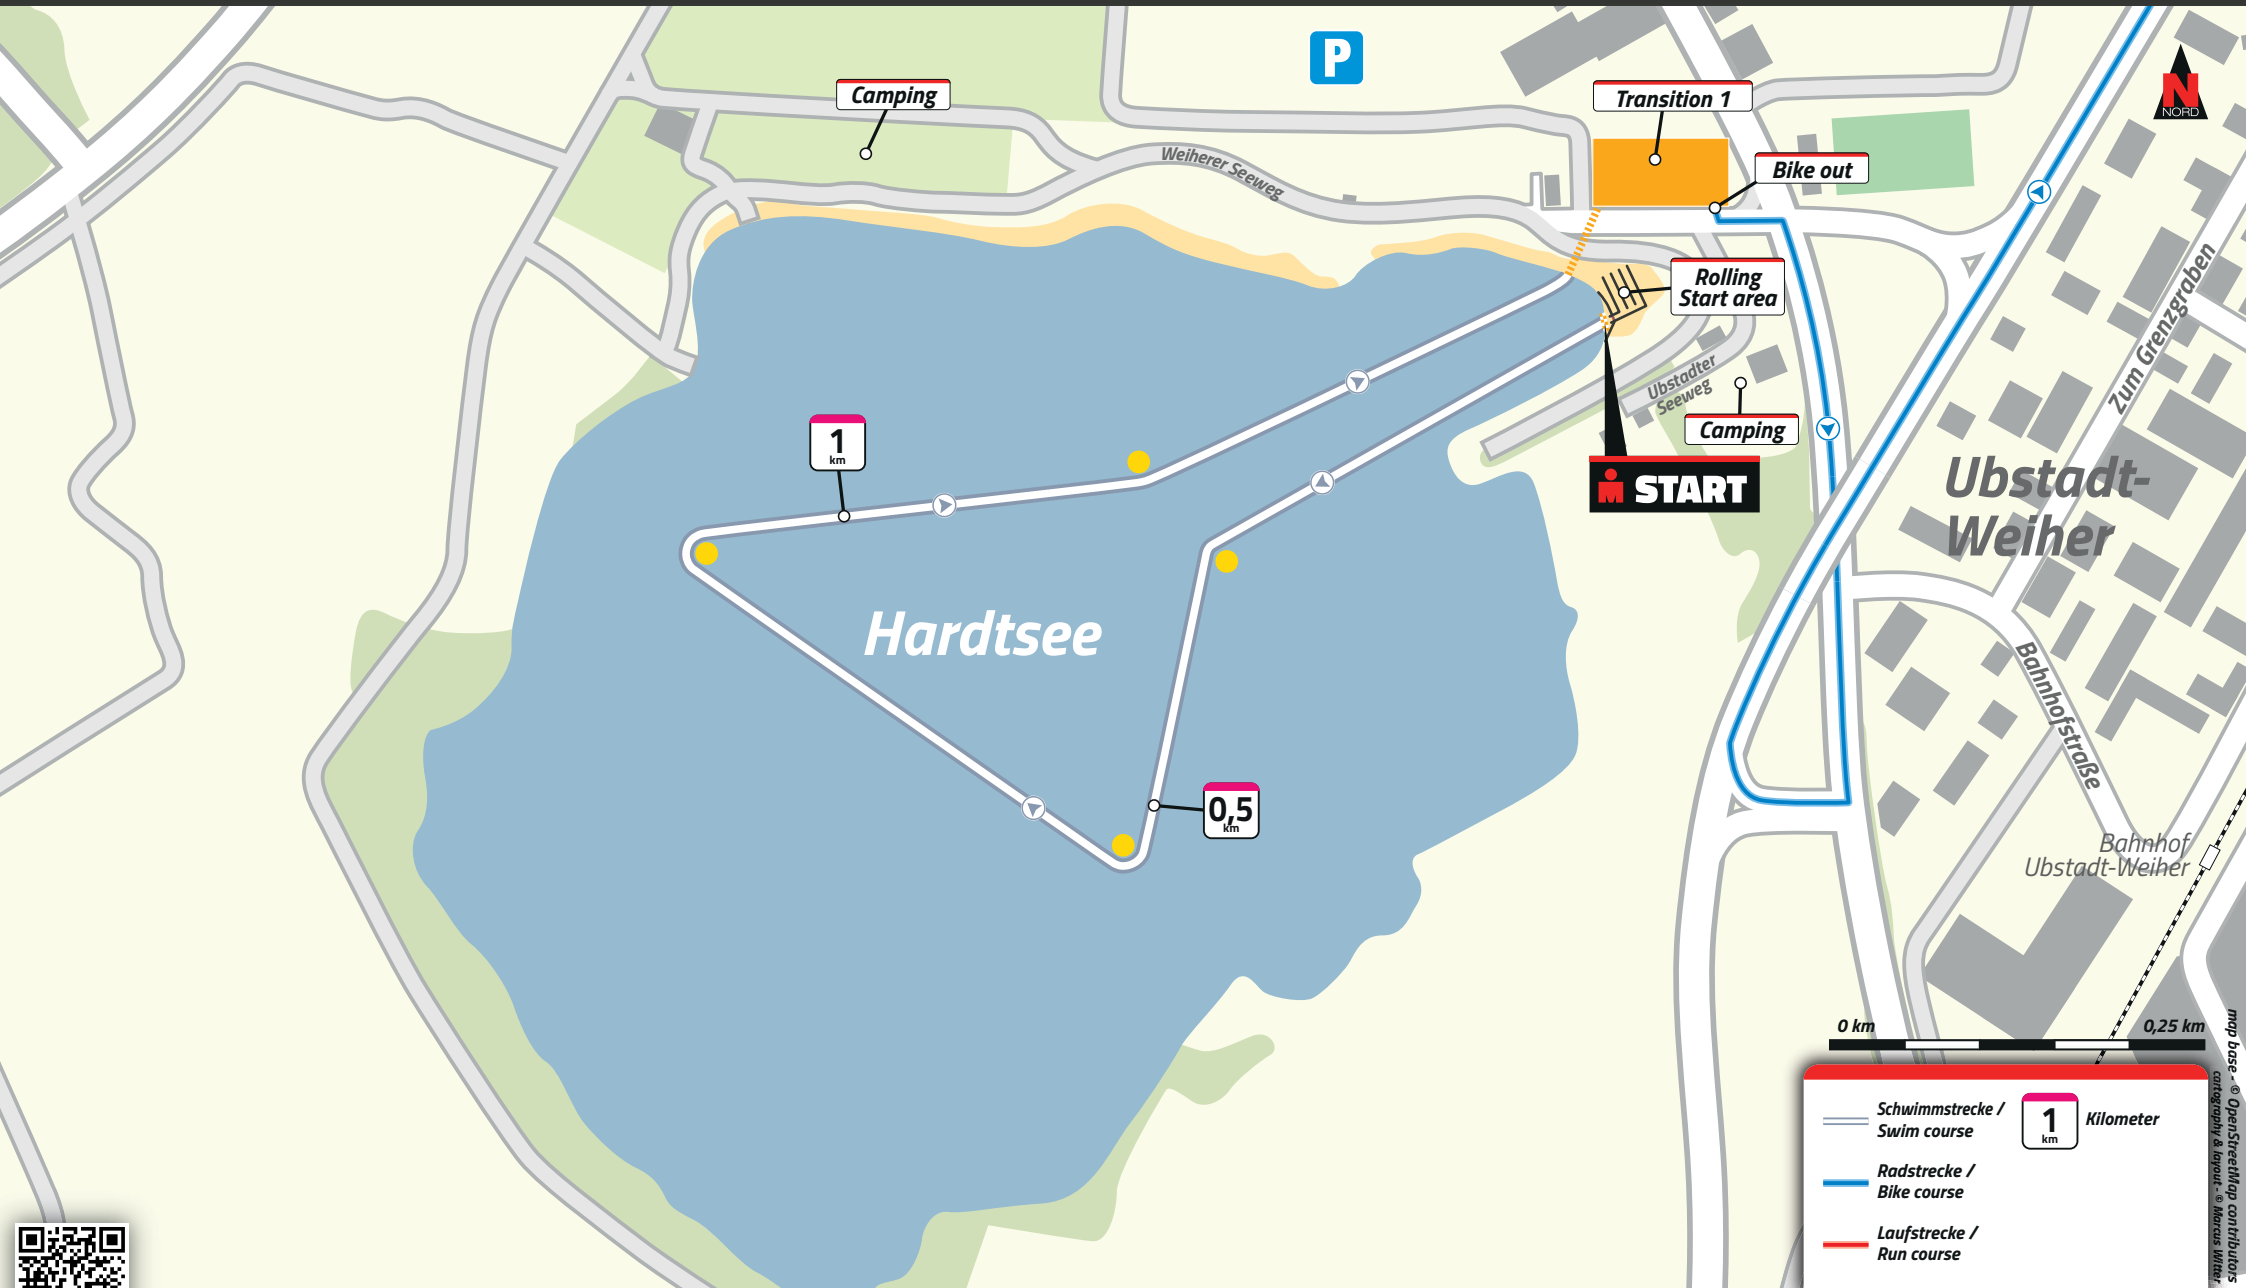

# SCHWIMMSTRECKE / SWIM COURSE

1 Runde / 1 loop

Streckenlänge / course distance - 1.5 km

0 km 0,25 km

— Schwimmstrecke / Swim course  
 — Radstrecke / Bike course  
 — Laufstrecke / Run course

**1** Kilometer

map base - © OpenStreetMap contributors  
 cartography & layout - © Mapbox