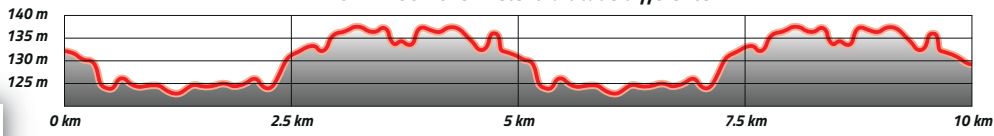

2 loops

FINISH

HOTSPOT
KraichgauEnergie

10 km - 60 Höhenmeter / altitude difference

- Schwimmstrecke / Swim course
- Radstrecke / Bike course
- Laufstrecke / Run course
- 6 km Kilometer
- Verpflegung Aid station
- Gatorade Maurten
- Water Station Energy Station
- Zeitnahme Time measure